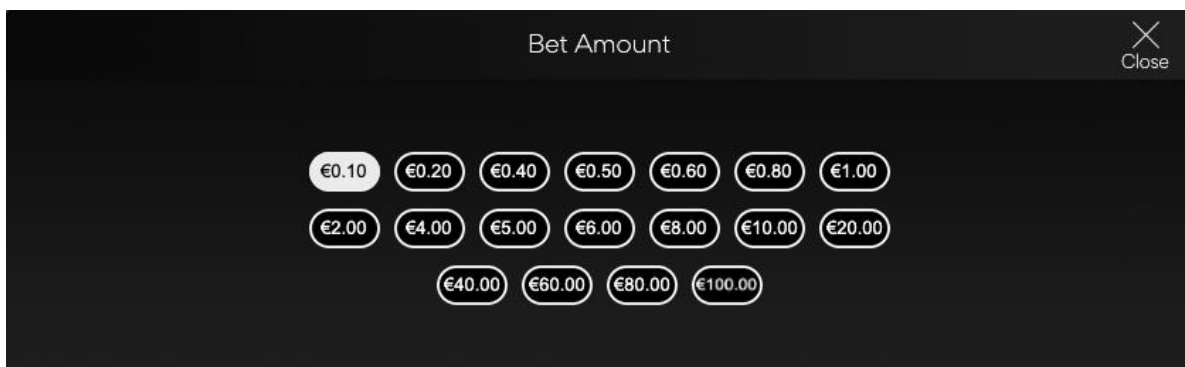

Fruit Hot Bonanza - Правила игры

	КНОПКА РАЗБИТЬ Нажмите, чтобы забрать сумму, равную сумме, указанной на выделенной ступени за минусом нижней ступени (Разбить можно только на именно те суммы, доступные для ставки, которые отображаются на лестнице азарта).
	КНОПКА ЗАБРАТЬ ВЫИГРЫШ Нажмите, чтобы забрать выигрыши и добавить их к сумме баланса.
	КНОПКА МЕНЮ Нажмите, чтобы открыть разделы установок, таблицы выплат и правил игры.
	КНОПКА АУДИО Нажмите для того, чтобы включить или выключить все звуки.

ВСПЛЫВАЮЩИЕ МЕНЮ

Сумма Ставки

Всплывающее меню с суммой ставки показывает все доступные опции ставок на линию и линий выплат. Текущая сумма выделена белым цветом. Игрок может также нажать на иконку 'Назад' для того, чтобы вернуться в экран основной игры без каких-либо изменений суммы ставки.

Автоигра