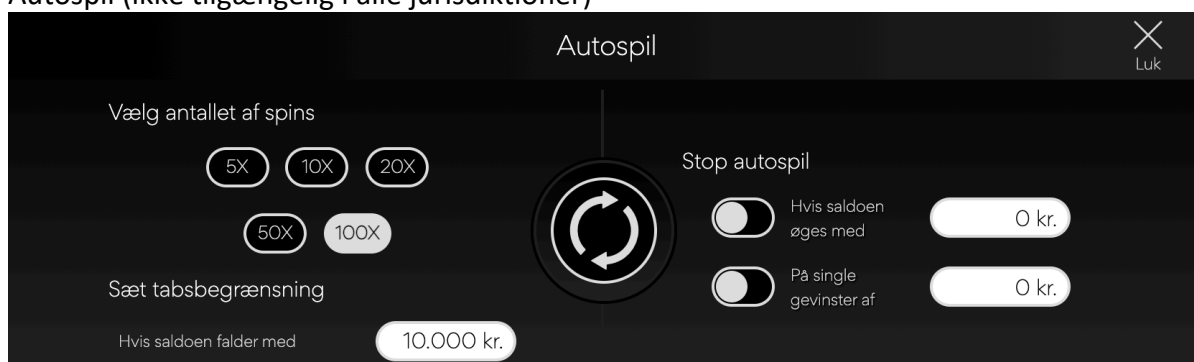

Sweet Gems – spilleregler

	<p>AUTOSPIL KNAP (MED AUTOSPIL AKTIV)</p> <p>Tallet viser hvor mange autospil spins der er tilbage. Tryk for at stoppe autospil (ikke tilgængelig i alle jurisdiktioner)</p>
	<p>INDSATSNIVEAU KNAP</p> <p>Klik for at åbne indsatsniveauets pop-up menu</p>
	<p>KØB BONUS</p> <p>Tryk for at gå direkte til Free Spin Tilstanden. Prisen på denne funktion vises i tekstområdet på knappen. (Ikke tilgængelig i alle jurisdiktioner).</p>
	<p>DOUBLE CHANCE</p> <p>Tryk for at fordoble chancerne for at udløse bonusfunktionen i ethvert betalt spin. Prisen på denne funktion vises i tekstområdet på knappen.</p>
	<p>MENU KNAP</p> <p>Tryk på den for at åbne indstillinger, gevinsttabeller og spilleregler.</p>
	<p>LYD KNAP</p>

Sweet Gems – spilleregler

	Tryk på den for at tænde eller slukke for lyden.
--	--------------------------------------------------

POP UP MENUER

Indsats beløb

Indsatsbeløb pop-up menuen viser alle tilgængelige indsatser. Det valgte beløb vises med hvid. Spilleren kan også trykke på 'Luk' ikonet for at returnere til spillets forside uden at ændre på indsatsbeløbet.

Autospil (ikke tilgængelig i alle jurisdiktioner)

Autospil pop-up menuen giver spillerne mulighed for at vælge et antal spin, som skal spilles automatisk. For at gøre det, skal spilleren trykke på et af de tilgængelige antal spins. Dette antal vil herefter blive fremhævet med hvid. Spilleren skal sætte en tabsgrænse (skal være højere end 0) og derefter trykke på spin knappen for at bekræfte. Menuen bliver derefter gemt og spilleren sendt tilbage til spillets forside med autospil aktivt.