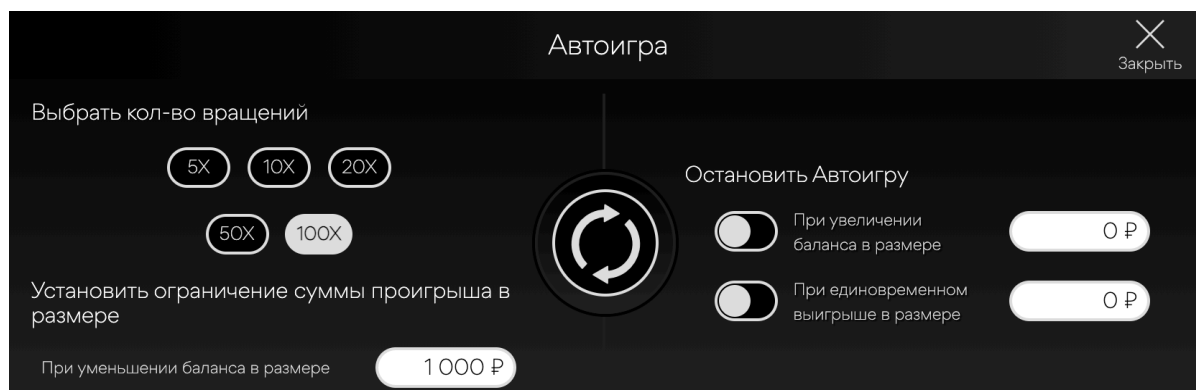

Sweet Gems - правила игры

	<p>ДВОЙНОЙ ШАНС</p> <p>Нажмите, чтобы удвоить шансы на запуск бонусной функции в любом оплаченном вращении. Стоимость этой функции указана внутри текстового поля кнопки.</p>
	<p>КНОПКА МЕНЮ</p> <p>Нажмите для того, чтобы открыть разделы установок, таблицы выплат и правил игры.</p>
	<p>КНОПКА АУДИО</p> <p>Нажмите для того, чтобы включить или выключить все звуки.</p>

ВСПЛЫВАЮЩИЕ МЕНЮ

Сумма Ставки

Всплывающее меню с суммами ставок показывает все доступные опции ставок. Текущая сумма выделена белым цветом. Игрок может также нажать на иконку 'Закреть' для того, чтобы вернуться в экран основной игры без каких-либо изменений суммы ставки.

Sweet Gems - правила игры

Авто-игра (недоступно в некоторых юрисдикциях)

Всплывающее меню автоигры даёт игроку возможность выбора кол-ва вращений для автоигры. Для этого игроку необходимо нажать на одну из доступных опций с указанным кол-вом вращений. После этого кнопка будет выделена белым цветом. Затем игрок должен установить лимит проигрыша (должен быть выше 0) и нажать на кнопку вращения для подтверждения своих намерений. Затем меню будет скрыто и игрок вернется в экран основной игры, с активированной функцией автоигры.